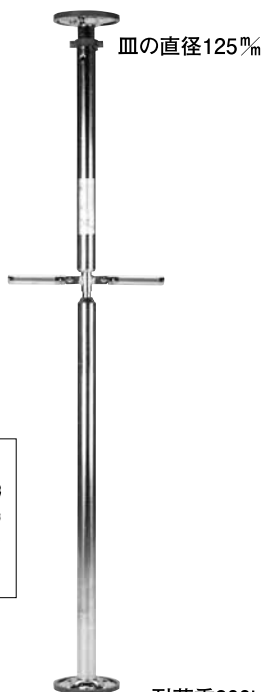

天張サポート

皿の直径189mm

耐荷重30kg

JANコード	品番	使用範囲	重量	希望小売価格	入数	甲
008103	#810	1,800mm~2,900mm	4.0kg	24,775円	2台	

強力型鴨居ジャッキ

皿の直径125mm

耐荷重300kg

(付属品)

A継管3本(サイズ3尺)

PAT. 749775

JANコード	品番	使用範囲	重量	希望小売価格	入数	甲
008202	#820	3・4.5・6・9・12尺	9.5kg	24,775円	1台	

S型鴨居ジャッキ

角木の内径45×45mm

皿の直径125mm

PAT. 822723

耐荷重200kg

JANコード	品番	使用範囲	重量	希望小売価格	入数	甲
008219	#821	350mm~400mm	1.8kg	8,275円	2台	

S型鴨居ジャッキ・垂木ヘッド(別売)

※45mm角の角材で接続して下さい。

JANコード	品番	外寸法	内寸法	重量	希望小売価格	入数	甲
008233	#823	125φ×120mm	45mm角×65mm	750g	3,175円	1丁	

S型鴨居ジャッキ・角木用(別売)

JANコード	品番	外寸法	角木用使用範囲	重量	希望小売価格	入数	甲
008240	#824	125φ×120mm	250mm~330mm	600g	3,175円	1丁	

エース型鴨居ジャッキ

・角木用

皿の直径125mm

(付属品)

・垂木用

耐荷重200kg

JANコード	品番	角木用使用範囲	垂木用使用範囲	重量	希望小売価格	入数	甲
000015	#001	250mm~330mm	350mm~400mm	2.4kg	11,450円	1台	