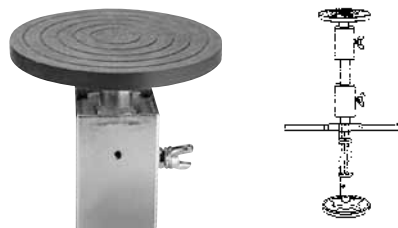

A継管3本(サイズ3尺)

PAT. 749775

JANコード	品番	使用範囲	重量	希望小売価格	入数	甲
008202	#820	3・4.5・6・9・12尺	9.5kg	24,775円	1台	

S型鴨居ジャッキ

角木の内径45×45mm

皿の直径125mm

PAT. 822723

耐荷重200kg

JANコード	品番	使用範囲	重量	希望小売価格	入数	甲
008219	#821	350mm~400mm	1.8kg	8,275円	2台	

S型鴨居ジャッキ・垂木ヘッド(別売)

※45mm角の角材で接続して下さい。

JANコード	品番	外寸法	内寸法	重量	希望小売価格	入数	甲
008233	#823	125φ×120mm	45mm角×65mm	750g	3,175円	1丁	

S型鴨居ジャッキ・角木用(別売)

JANコード	品番	外寸法	角木用使用範囲	重量	希望小売価格	入数	甲
008240	#824	125φ×120mm	250mm~330mm	600g	3,175円	1丁	

エース型鴨居ジャッキ

・角木用

皿の直径125mm

(付属品)

・垂木用

耐荷重200kg

JANコード	品番	角木用使用範囲	垂木用使用範囲	重量	希望小売価格	入数	甲
000015	#001	250mm~330mm	350mm~400mm	2.4kg	11,450円	1台	