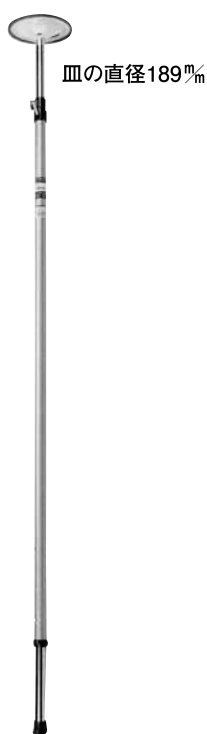

天張サポート

皿の直径189mm

耐荷重30kg

JANコード	品番	使用範囲	重量	希望小売価格	入数	甲
008103	#810	1,800mm~2,900mm	4.0kg	24,775円	2台	

強力型鴨居ジャッキ

皿の直径125mm

耐荷重300kg

(付属品)

A継管3本(サイズ3尺)

PAT. 749775

JANコード	品番	使用範囲	重量	希望小売価格	入数	甲
008202	#820	3・4.5・6・9・12尺	9.5kg	24,775円	1台	

S型鴨居ジャッキ

角木の内径45×45mm

皿の直径125mm

PAT. 822723

耐荷重200kg

JANコード	品番	使用範囲	重量	希望小売価格	入数	甲
008219	#821	350mm~400mm	1.8kg	8,275円	2台	

S型鴨居ジャッキ・垂木ヘッド(別売)

※45mm角の角材で接続して下さい。

JANコード	品番	外寸法	内寸法	重量	希望小売価格	入数	甲
008233	#823	125φ×120mm	45mm角×65mm	750g	3,175円	1丁	

S型鴨居ジャッキ・角木用(別売)

JANコード	品番	外寸法	角木用使用範囲	重量	希望小売価格	入数	甲
008240	#824	125φ×120mm	250mm~330mm	600g	3,175円	1丁	

エース型鴨居ジャッキ

・角木用

皿の直径125mm

(付属品)

・垂木用

耐荷重200kg

JANコード	品番	角木用使用範囲	垂木用使用範囲	重量	希望小売価格	入数	甲
000015	#001	250mm~330mm	350mm~400mm	2.4kg	11,450円	1台	