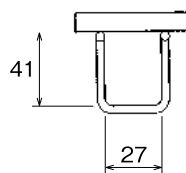

工具差し(差し込み式) P-E型 (ラチェット差し)

JANコード	品番	ベルト巾	フック内寸	重量	希望小売価格	入数	甲
032375	#3237	69mm	23mm×41mm	105g	900円	12丁	72丁

※JANコードはメーカーコード(4953533)を省いた下6ケタを表示しています。
※希望小売価格に消費税は含まれていません。