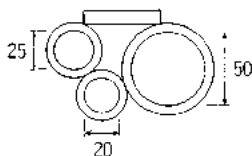

### 工具差し(差し込み式) P-C型

| JANコード | 品番    | ベルト巾 | リング内寸     | 重量   | 希望小売価格 | 入数  | 甲   |
|--------|-------|------|-----------|------|--------|-----|-----|
| 032344 | #3234 | 69mm | 大50%・小25% | 150g | 950円   | 12丁 | 72丁 |

### カラビナ工具差し(差し込み式) P-A-8F型

※カラビナ径8%

スチール製

| JANコード | 品番    | ベルト巾 | カラビナ内寸    | 重量   | 希望小売価格 | 入数  | 甲   |
|--------|-------|------|-----------|------|--------|-----|-----|
| 032184 | #3218 | 69mm | 90mm×40mm | 180g | 1,650円 | 12丁 | 72丁 |

### 工具差し(差し込み式) P-D型

| JANコード | 品番    | ベルト巾 | リング内寸 | 重量   | 希望小売価格 | 入数  | 甲   |
|--------|-------|------|-------|------|--------|-----|-----|
| 032351 | #3235 | 69mm | 50%   | 100g | 825円   | 12丁 | 72丁 |

### 工具差し(差し込み式) P-A型

| JANコード | 品番    | ベルト巾 | リング内寸          | 重量   | 希望小売価格 | 入数  | 甲   |
|--------|-------|------|----------------|------|--------|-----|-----|
| 032306 | #3230 | 69mm | 大50%・中25%・小20% | 120g | 900円   | 12丁 | 72丁 |