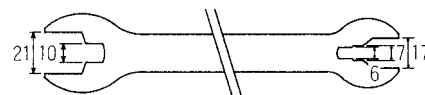

フォームタイスパナ (A型・S型)

PAT. 363117

JANコード	品番	サイズ	全長	重量	希望小売価格	入数	甲
005119	#511	A型	210mm	190g	950円	12丁	120丁
005126	#512	S型	180mm	150g	950円	12丁	120丁