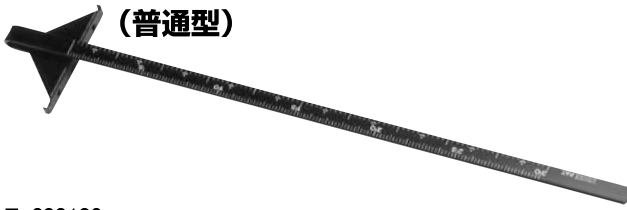

丸鋸定規・丸鋸定規(ロングヘッドタイプ)・ボードカッター

**丸鋸定規
(普通型)**

PAT. 693130

JANコード	品番	サイズ	目盛(共用)		全長	頭幅	重量	希望 小売価格	入数	甲
			mm	尺						
011035	#1103	300	300mm	1尺	400mm	80mm	140g	1,225円	10本	100本
011042	#1104	450	450mm	1.5尺	550mm	80mm	180g	1,250円	10本	100本
011066	#1106	600	600mm	2尺	700mm	80mm	220g	1,300円	10本	100本
011097	#1109	900	900mm	3尺	1,000mm	80mm	300g	1,325円	10本	100本

**丸鋸定規ロングヘッドタイプ
(ステンレス羽付)**

※定規とガイドの間に隙間が空いています。

JANコード	品番	サイズ	目盛(共用)		全長	頭幅	重量	希望 小売価格	入数	甲
			mm	尺						
012131	#1213	ST羽付300	300mm	1尺	460mm	200mm	240g	2,200円	10本	100本
012148	#1214	ST羽付450	450mm	1.5尺	610mm	200mm	280g	2,250円	10本	100本
012162	#1216	ST羽付600	600mm	2尺	760mm	200mm	320g	2,275円	10本	100本
012193	#1219	ST羽付900	900mm	3尺	1,060mm	200mm	400g	2,325円	10本	100本

**丸鋸定規ロングヘッドタイプ
(樫羽付)**

※定規とガイドの間に隙間が空いています。

JANコード	品番	サイズ	目盛(共用)		全長	頭幅	重量	希望 小売価格	入数	甲
			mm	尺						
012339	#1233	樫羽付300	300mm	1尺	460mm	200mm	215g	2,025円	10本	100本
012346	#1234	樫羽付450	450mm	1.5尺	610mm	200mm	255g	2,050円	10本	100本
012360	#1236	樫羽付600	600mm	2尺	760mm	200mm	295g	2,075円	10本	100本
012391	#1239	樫羽付900	900mm	3尺	1,060mm	200mm	375g	2,125円	10本	100本