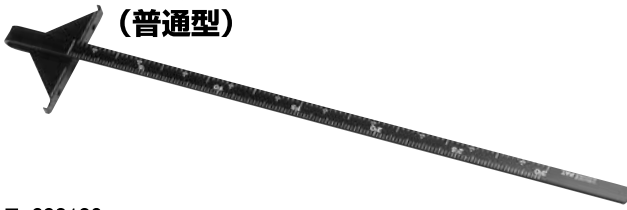

丸鋸定規・丸鋸定規(ロングヘッドタイプ)・ボードカッター

**丸鋸定規
(普通型)**

PAT. 693130

JANコード	品番	サイズ	目盛(共用)		全長	頭幅	重量	希望 小売価格	入数	甲
			mm	尺						
011035	#1103	300	300mm	1尺	400mm	80mm	140g	1,225円	10本	100本
011042	#1104	450	450mm	1.5尺	550mm	80mm	180g	1,250円	10本	100本
011066	#1106	600	600mm	2尺	700mm	80mm	220g	1,300円	10本	100本
011097	#1109	900	900mm	3尺	1,000mm	80mm	300g	1,325円	10本	100本

**丸鋸定規ロングヘッドタイプ
(ステンレス羽付)**

※定規とガイドの間に隙間が空いています。

JANコード	品番	サイズ	目盛(共用)		全長	頭幅	重量	希望 小売価格	入数	甲
			mm	尺						
012131	#1213	ST羽付300	300mm	1尺	460mm	200mm	240g	2,200円	10本	100本
012148	#1214	ST羽付450	450mm	1.5尺	610mm	200mm	280g	2,250円	10本	100本
012162	#1216	ST羽付600	600mm	2尺	760mm	200mm	320g	2,275円	10本	100本
012193	#1219	ST羽付900	900mm	3尺	1,060mm	200mm	400g	2,325円	10本	100本

**丸鋸定規ロングヘッドタイプ
(樫羽付)**

※定規とガイドの間に隙間が空いています。

JANコード	品番	サイズ	目盛(共用)		全長	頭幅	重量	希望 小売価格	入数	甲
			mm	尺						
012339	#1233	樫羽付300	300mm	1尺	460mm	200mm	215g	2,025円	10本	100本
012346	#1234	樫羽付450	450mm	1.5尺	610mm	200mm	255g	2,050円	10本	100本
012360	#1236	樫羽付600	600mm	2尺	760mm	200mm	295g	2,075円	10本	100本
012391	#1239	樫羽付900	900mm	3尺	1,060mm	200mm	375g	2,125円	10本	100本