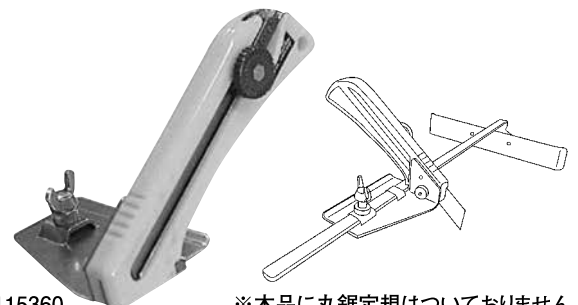

丸鋸定規用ボードカッター

PAT. 1115360

※本品に丸鋸定規はついておりません。

JANコード	品番	全長	巾	重量	希望小売価格	入数	甲
011004	#1100	150mm	100mm	180g	2,850円	6丁	36丁