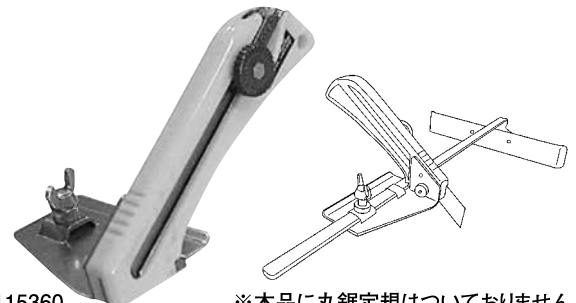

丸鋸定規用ボードカッター

PAT. 1115360

※本品に丸鋸定規はついておりません。

JANコード	品番	全長	巾	重量	希望小売価格	入数	甲
011004	#1100	150mm	100mm	180g	2,850円	6丁	36丁