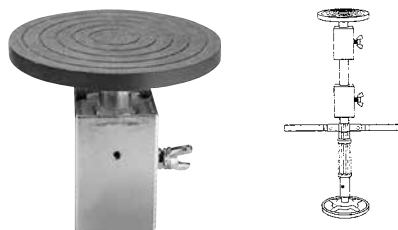

A継管3本(サイズ3尺)

PAT. 749775

JANコード	品番	使用範囲	重量	希望小売価格	入数	甲
008202	#820	3・4.5・6・9・12尺	9.5kg	27,275円	1台	

フローリングセッター

JANコード	品番	全長	重量	希望小売価格	入数	甲
008301	#830	360mm×180mm×95mm	3kg	13,675円	1台	4台

S型鴨居ジャッキ

角木の内径45×45mm

皿の直径125mm

PAT. 822723

耐荷重200kg

JANコード	品番	使用範囲	重量	希望小売価格	入数	甲
008219	#821	350mm~400mm	1.8kg	9,125円	2台	

S型鴨居ジャッキ・垂木ヘッド(別売)

※45mm角の角材で接続して下さい。

JANコード	品番	外寸法	内寸法	重量	希望小売価格	入数	甲
008233	#823	125φ×120mm	45mm角×65mm	750g	3,500円	1丁	

S型鴨居ジャッキ・角木用(別売)

JANコード	品番	外寸法	角木用使用範囲	重量	希望小売価格	入数	甲
008240	#824	125φ×120mm	250mm~330mm	600g	3,500円	1丁	

エース型鴨居ジャッキ

・角木用

皿の直径125mm

(付属品)

・垂木用

耐荷重200kg