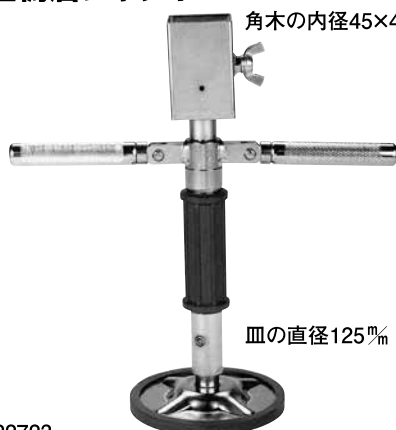

A継管3本(サイズ3尺)

PAT. 749775

JANコード	品番	使用範囲	重量	希望小売価格	入数	甲
008202	#820	3・4.5・6・9・12尺	9.5kg	27,275円	1台	

フローリングセッター

JANコード	品番	全長	重量	希望小売価格	入数	甲
008301	#830	360mm×180mm×95mm	3kg	13,675円	1台	4台

S型鴨居ジャッキ

角木の内径45×45mm

皿の直径125mm

PAT. 822723

耐荷重200kg

JANコード	品番	使用範囲	重量	希望小売価格	入数	甲
008219	#821	350mm~400mm	1.8kg	9,125円	2台	

S型鴨居ジャッキ・垂木ヘッド(別売)

※45mm角の角材で接続して下さい。

JANコード	品番	外寸法	内寸法	重量	希望小売価格	入数	甲
008233	#823	125φ×120mm	45mm角×65mm	750g	3,500円	1丁	

S型鴨居ジャッキ・角木用(別売)

JANコード	品番	外寸法	角木用使用範囲	重量	希望小売価格	入数	甲
008240	#824	125φ×120mm	250mm~330mm	600g	3,500円	1丁	

エース型鴨居ジャッキ

・角木用

皿の直径125mm

(付属品)

・垂木用

耐荷重200kg