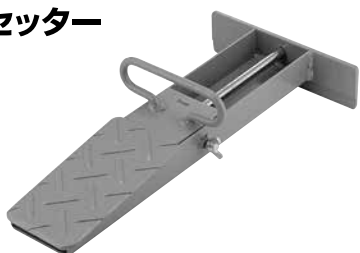

天張サポート

皿の直径189mm

耐荷重30kg

JANコード	品番	使用範囲	重量	希望小売価格	入数	甲
008103	#810	1,800mm~2,900mm	4.0kg	27,275円	2台	

強力型鴨居ジャッキ

皿の直径125mm

耐荷重300kg

(付属品)

A継管3本(サイズ3尺)

PAT. 749775

JANコード	品番	使用範囲	重量	希望小売価格	入数	甲
008202	#820	3・4.5・6・9・12尺	9.5kg	27,275円	1台	

フローリングセッター

JANコード	品番	全長	重量	希望小売価格	入数	甲
008301	#830	360mm×180mm×95mm	3kg	13,675円	1台	4台

S型鴨居ジャッキ

角木の内径45×45mm

皿の直径125mm

PAT. 822723

耐荷重200kg

JANコード	品番	使用範囲	重量	希望小売価格	入数	甲
008219	#821	350mm~400mm	1.8kg	9,125円	2台	

S型鴨居ジャッキ・垂木ヘッド(別売)

※45mm角の角材で接続して下さい。

JANコード	品番	外寸法	内寸法	重量	希望小売価格	入数	甲
008233	#823	125φ×120mm	45mm角×65mm	750g	3,500円	1丁	

S型鴨居ジャッキ・角木用(別売)

JANコード	品番	外寸法	角木用使用範囲	重量	希望小売価格	入数	甲
008240	#824	125φ×120mm	250mm~330mm	600g	3,500円	1丁	

エース型鴨居ジャッキ

・角木用

皿の直径125mm

(付属品)

・垂木用

耐荷重200kg