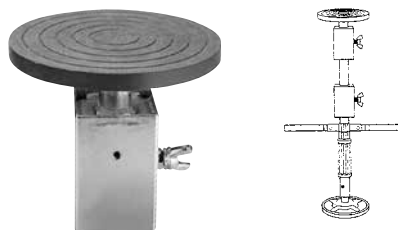

A継管3本(サイズ3尺)

PAT. 749775

JANコード	品番	使用範囲	重量	希望小売価格	入数	甲
008202	#820	3・4.5・6・9・12尺	9.5kg	27,275円	1台	

フローリングセッター

JANコード	品番	全長	重量	希望小売価格	入数	甲
008301	#830	360mm×180mm×95mm	3kg	13,675円	1台	4台

S型鴨居ジャッキ

角木の内径45×45mm

皿の直径125mm

PAT. 822723

耐荷重200kg

JANコード	品番	使用範囲	重量	希望小売価格	入数	甲
008219	#821	350mm~400mm	1.8kg	9,125円	2台	

S型鴨居ジャッキ・垂木ヘッド(別売)

※45mm角の角材で接続して下さい。

JANコード	品番	外寸法	内寸法	重量	希望小売価格	入数	甲
008233	#823	125φ×120mm	45mm角×65mm	750g	3,500円	1丁	

S型鴨居ジャッキ・角木用(別売)

JANコード	品番	外寸法	角木用使用範囲	重量	希望小売価格	入数	甲
008240	#824	125φ×120mm	250mm~330mm	600g	3,500円	1丁	

エース型鴨居ジャッキ

・角木用

皿の直径125mm

(付属品)

・垂木用

耐荷重200kg