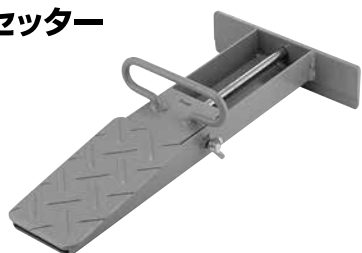

天張サポート

皿の直径189mm

耐荷重30kg

JANコード	品番	使用範囲	重量	希望小売価格	入数	甲
008103	#810	1,800mm~2,900mm	4.0kg	27,275円	2台	

強力型鴨居ジャッキ

皿の直径125mm

耐荷重300kg

(付属品)

A継管3本(サイズ3尺)

PAT. 749775

JANコード	品番	使用範囲	重量	希望小売価格	入数	甲
008202	#820	3・4.5・6・9・12尺	9.5kg	27,275円	1台	

フローリングセッター

JANコード	品番	全長	重量	希望小売価格	入数	甲
008301	#830	360mm×180mm×95mm	3kg	13,675円	1台	4台

S型鴨居ジャッキ

角木の内径45×45mm

皿の直径125mm

PAT. 822723

耐荷重200kg

JANコード	品番	使用範囲	重量	希望小売価格	入数	甲
008219	#821	350mm~400mm	1.8kg	9,125円	2台	

S型鴨居ジャッキ・垂木ヘッド(別売)

※45mm角の角材で接続して下さい。

JANコード	品番	外寸法	内寸法	重量	希望小売価格	入数	甲
008233	#823	125φ×120mm	45mm角×65mm	750g	3,500円	1丁	

S型鴨居ジャッキ・角木用(別売)

JANコード	品番	外寸法	角木用使用範囲	重量	希望小売価格	入数	甲
008240	#824	125φ×120mm	250mm~330mm	600g	3,500円	1丁	

エース型鴨居ジャッキ

・角木用

皿の直径125mm

(付属品)

・垂木用

耐荷重200kg