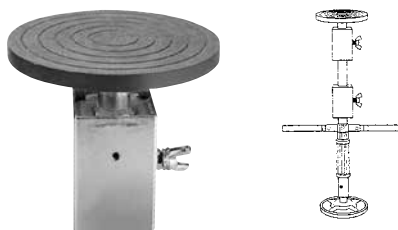

## フローリングセッター

JANコード	品番	全長	重量	希望小売価格	入数	甲
008301	#830	360mm×180mm×95mm	3kg		1台	4台

## S型鴨居ジャッキー

PAT. 822723 耐荷重200kg

JANコード	品番	使用範囲	重量	希望小売価格	入数	甲
008219	#821	350mm~400mm	1.8kg		2台	

## S型鴨居ジャッキー・垂木ヘッド(別売)

※45mm角の角材で接続して下さい。

JANコード	品番	外寸法	内寸法	重量	希望小売価格	入数	甲
008233	#823	125φ×120mm	45mm角×65mm	750g		1丁	