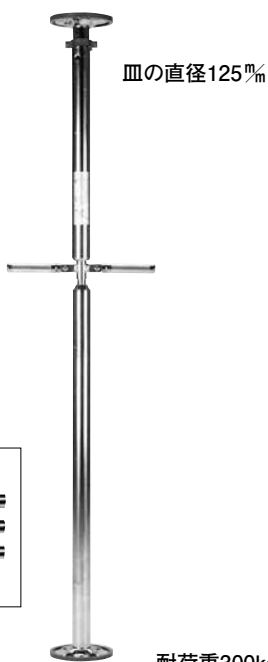

## 天張サポート

耐荷重30kg

JANコード	品番	使用範囲	重量	希望小売価格	入数	甲
008103	#810	1,800mm~2,900mm	4.0kg		2台	

## 強力型鴨居ジャッキー

耐荷重300kg

PAT. 749775

JANコード	品番	使用範囲	重量	希望小売価格	入数	甲
008202	#820	3・4.5・6・9・12尺	9.5kg		1台	

(付属品)

A継管3本(サイズ3尺)

## S型鴨居ジャッキー・垂木ヘッド(別売)

※45mm角の角材で接続して下さい。

JANコード	品番	外寸法	内寸法	重量	希望小売価格	入数	甲
008233	#823	125φ×120mm	45mm角×65mm	750g		1丁	