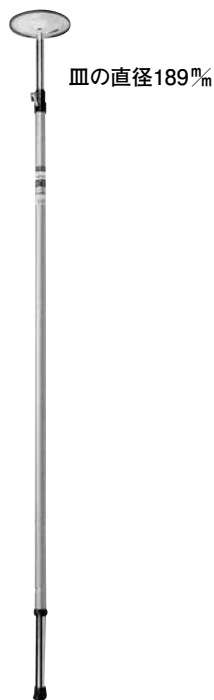

## 天張サポート

耐荷重30kg

JANコード	品番	使用範囲	重量	希望小売価格	入数	甲
008103	#810	1,800mm~2,900mm	4.0kg		2台	

## 強力型鴨居ジャッキー

耐荷重300kg

PAT. 749775

JANコード	品番	使用範囲	重量	希望小売価格	入数	甲
008202	#820	3・4.5・6・9・12尺	9.5kg		1台	

(付属品)

A継管3本(サイズ3尺)

## フローリングセッター

JANコード	品番	全長	重量	希望小売価格	入数	甲
008301	#830	360mm×180mm×95mm	3kg		1台	4台

## S型鴨居ジャッキー・垂木ヘッド(別売)

※45mm角の角材で接続して下さい。

JANコード	品番	外寸法	内寸法	重量	希望小売価格	入数	甲
008233	#823	125φ×120mm	45mm角×65mm	750g		1丁	