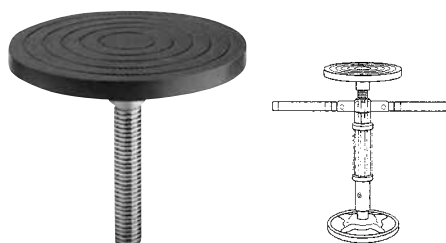

S型鴨居ジャッキー・角木用(別売)

※45mm角の角材で接続して下さい。

JANコード	品番	外寸法	角木用使用範囲	重量	希望小売価格	入数	甲
008240	#824	125φ×120mm	250mm~330mm	600g		1丁