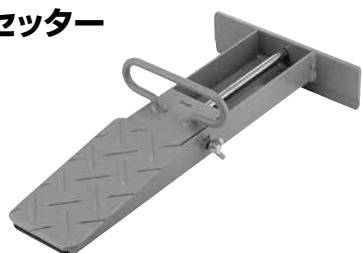

フローリングセッター

JANコード	品番	全長	重量	希望小売価格	入数	甲
008301	#830	360mm×180mm×95mm	3kg		1台	4台